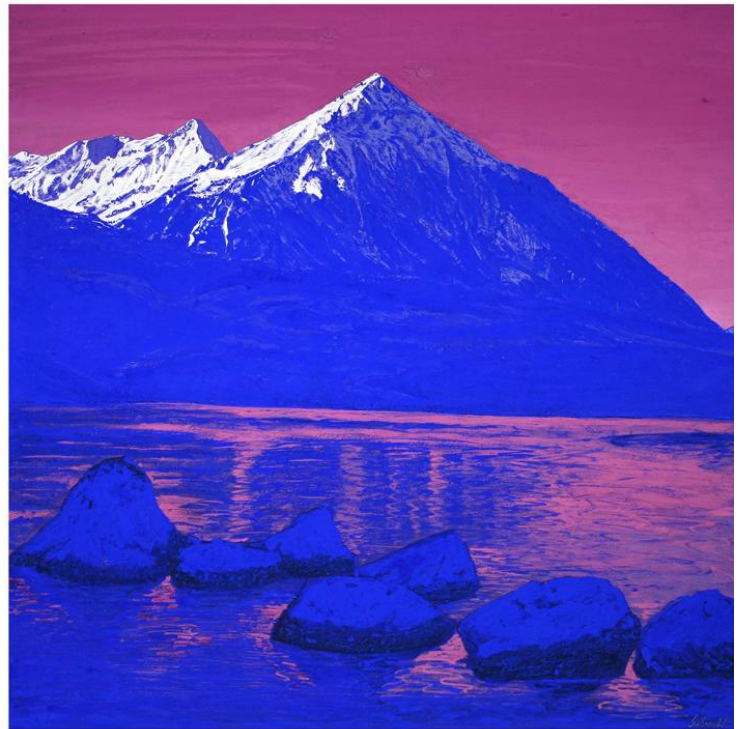

SCHLÖSSCHEN VORDER-BLEICHENBERG BIBERIST

Einladung zur Ausstellung

Jonathan Josi
Malerei

Thomas Seilnacht
Malerei

12. November bis 4. Dezember 2011

www.jonathanjosi.ch

www.thomasseilnacht.ch

Vernissage